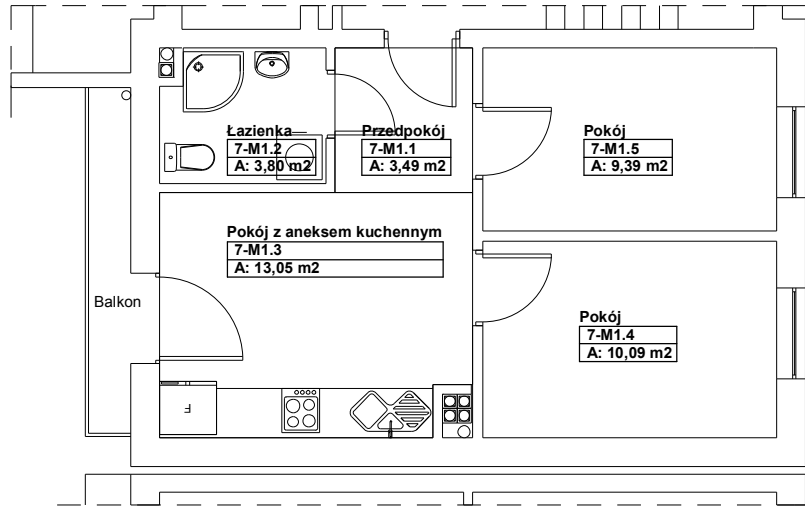

Lokal mieszkaniowy nr 7 / 1,
83-110 Tczew, ul. Kaszubska 7, skala 1:100.

Parter

Powierzchnia użytkowa lokalu : **39,82** m²

Powierzchnia przynależna lokalu : --- m²

Rzut parteru-lokalizacja lokalu