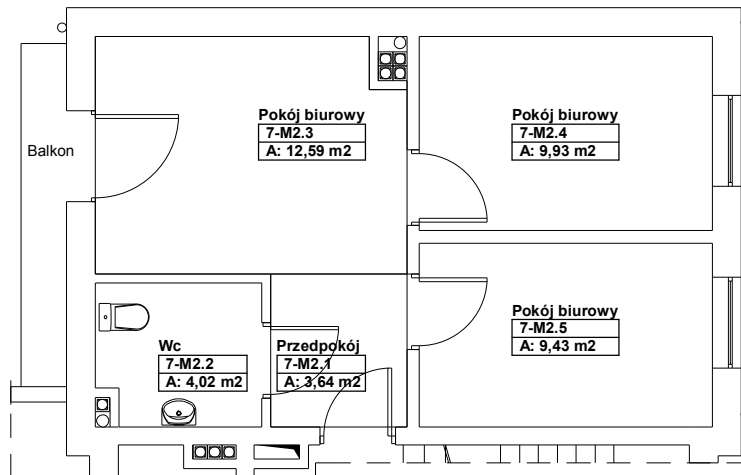

Lokal użytkowy nr 7 / 2,
83-110 Tczew, ul. Kaszubska 7, skala 1:100.

Parter

Powierzchnia użytkowa lokalu : **39,61** m²

Powierzchnia przynależna lokalu : --- m²

Rzut parteru-lokalizacja lokalu