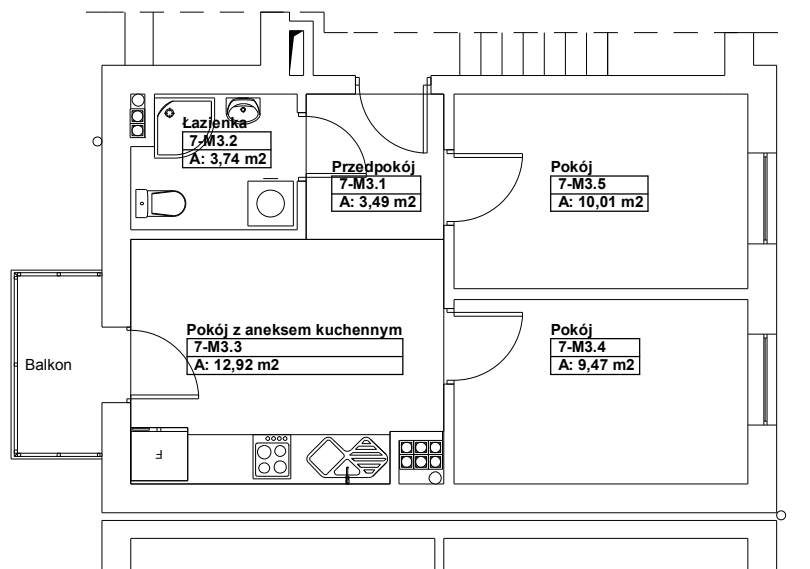

Lokal użytkowy nr 7 / 3,
83-110 Tczew, ul. Kaszubska 7, skala 1:100.

I piętro

Powierzchnia użytkowa lokalu : **39,63** m²

Powierzchnia przynależna lokalu : --- m²

Rzut I piętra-lokalizacja lokalu