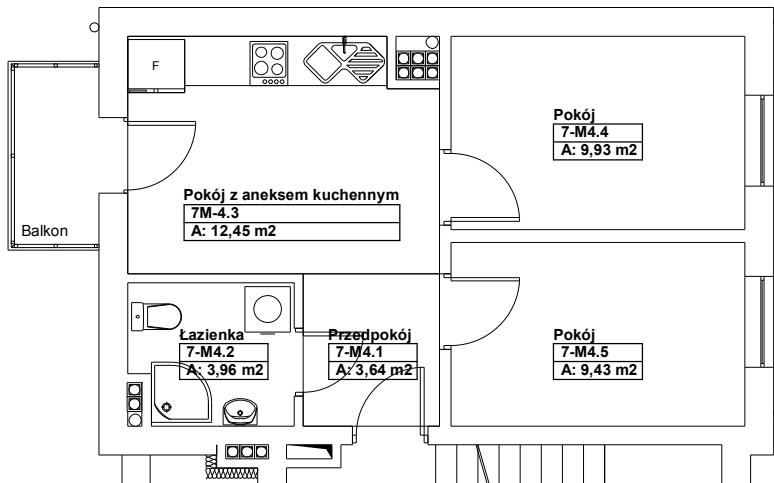

**Lokal użytkowy nr 7 / 4,
83-110 Tczew, ul. Kaszubska 7,** skala 1:100.

I piętro

Powierzchnia użytkowa lokalu : **39,41** m²

Powierzchnia przynależna lokalu : --- m²

Rzut I piętra-lokalizacja lokalu