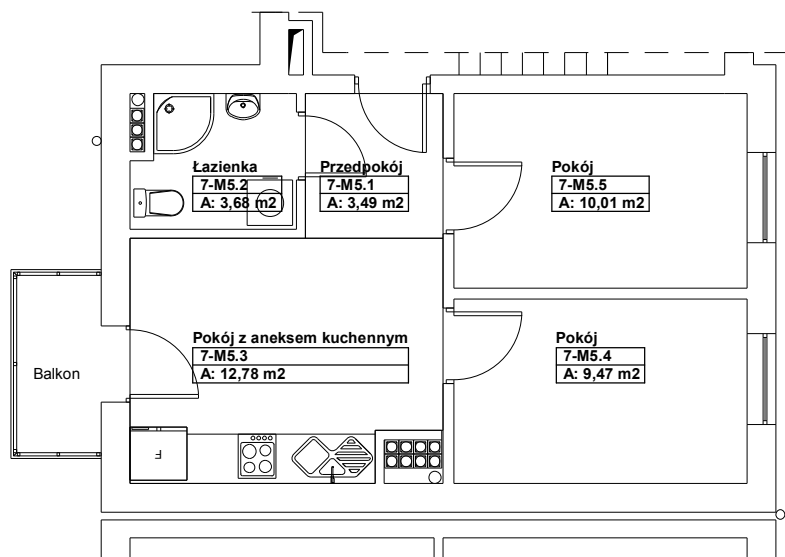

Lokal mieszkaniowy nr 7 / 5,
83-110 Tczew, ul. Kaszubska 7, skala 1:100.

II piętro

Powierzchnia użytkowa lokalu : **39,43** m²

Powierzchnia przynależna lokalu : --- m²

Rzut II piętra-lokalizacja lokalu