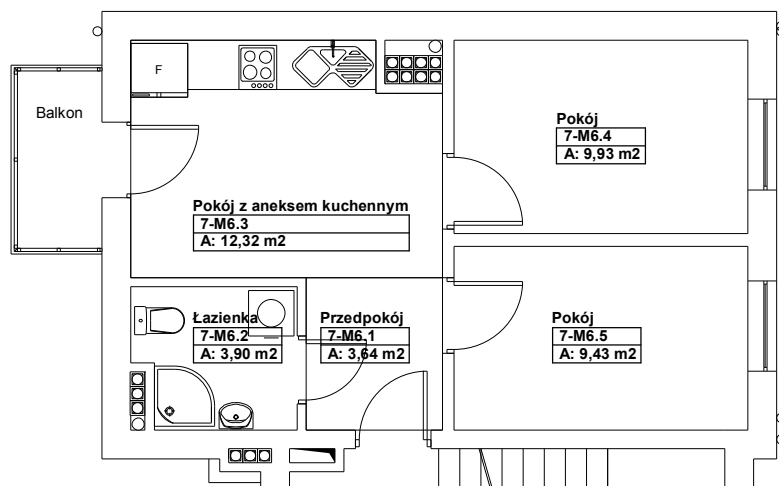

Lokal mieszkaniowy nr 7 / 6,
83-110 Tczew, ul. Kaszubska 7, skala 1:100.

II piętro

Powierzchnia użytkowa lokalu : **39,22** m²

Powierzchnia przynależna lokalu : --- m²

Rzut II piętra-lokalizacja lokalu