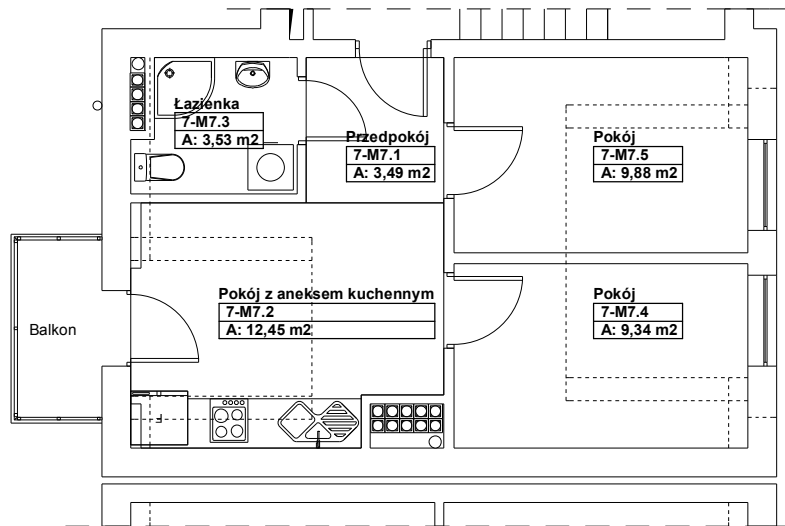

**Lokal mieszkaniowy nr 7 / 7,
83-110 Tczew, ul. Kaszubska 7, skala 1:100.**

Poddasze

Powierzchnia użytkowa lokalu : **38,69** m²

Powierzchnia przynależna lokalu : --- m²

Rzut poddasza-lokalizacja lokalu