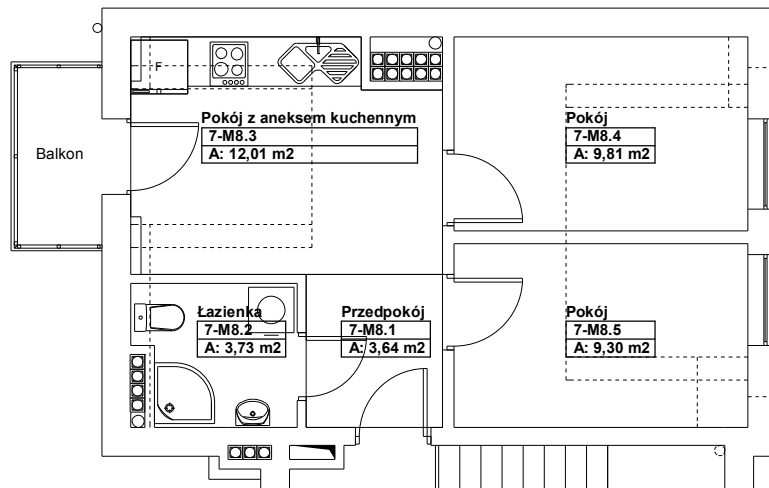

**Lokal mieszkaniowy nr 7 / 8,
83-110 Tczew, ul. Kaszubska 7,** skala 1:100.

Poddasze

Powierzchnia użytkowa lokalu : **38,49** m²

Powierzchnia przynależna lokalu : --- m²

Rzut poddasza-lokalizacja lokalu