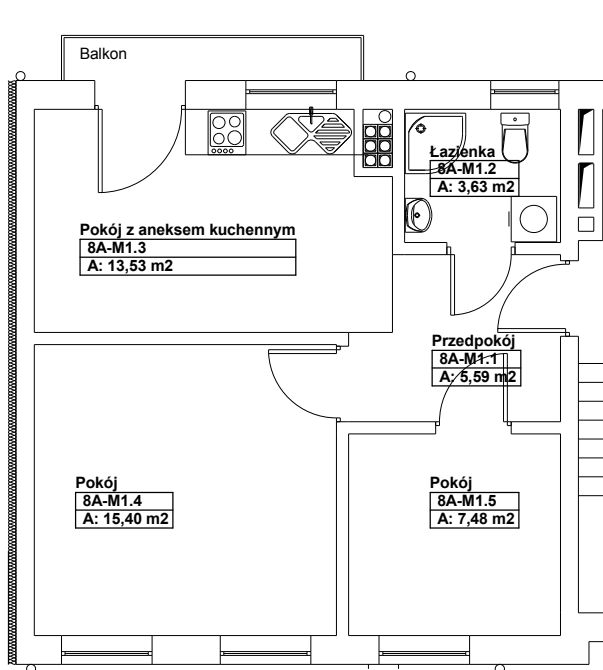

**Lokal mieszkaniowy nr 8A / 1,**  
**83-110 Tczew, ul. Kaszubska 8A,** skala 1:100.

Parter, klatka 8A

Powierzchnia użytkowa lokalu : **45,63** m<sup>2</sup>

Powierzchnia przynależna lokalu : --- m<sup>2</sup>

**Rzut parteru-lokalizacja lokalu**