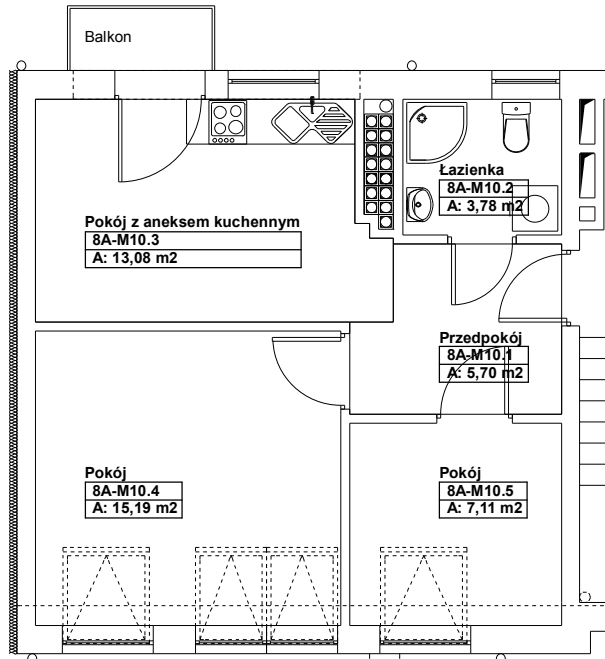

**Lokal mieszkaniowy nr 8A / 10,
83-110 Tczew, ul. Kaszubska 8A,** skala 1:100.

Poddasze, klatka 8A

Powierzchnia użytkowa lokalu : **44,86** m²

Powierzchnia przynależna lokalu : --- m²

Rzut poddasza-lokalizacja lokalu