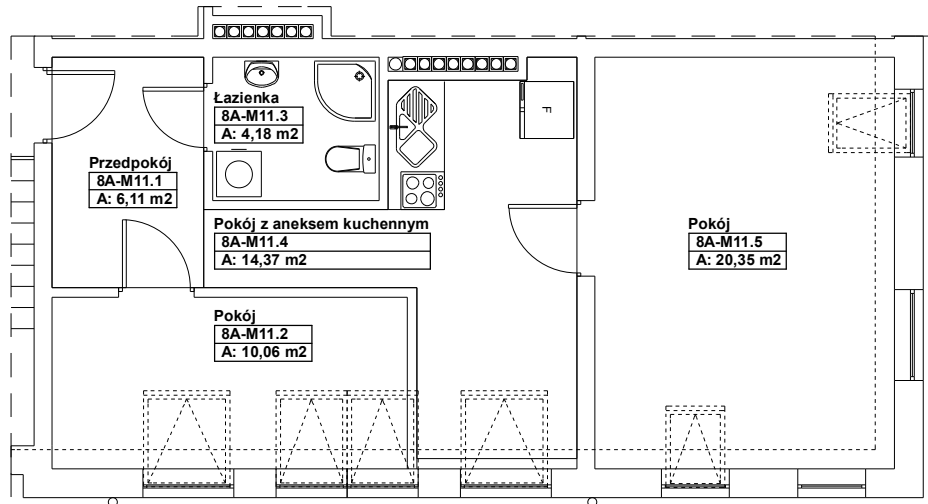

**Lokal mieszkaniowy nr 8A / 11,  
83-110 Tczew, ul. Kaszubska 8A,** skala 1:100.

Poddasze, klatka 8A

Powierzchnia użytkowa lokalu : **55,07** m<sup>2</sup>

Powierzchnia przynależna lokalu : --- m<sup>2</sup>

**Rzut poddasza-lokalizacja lokalu**