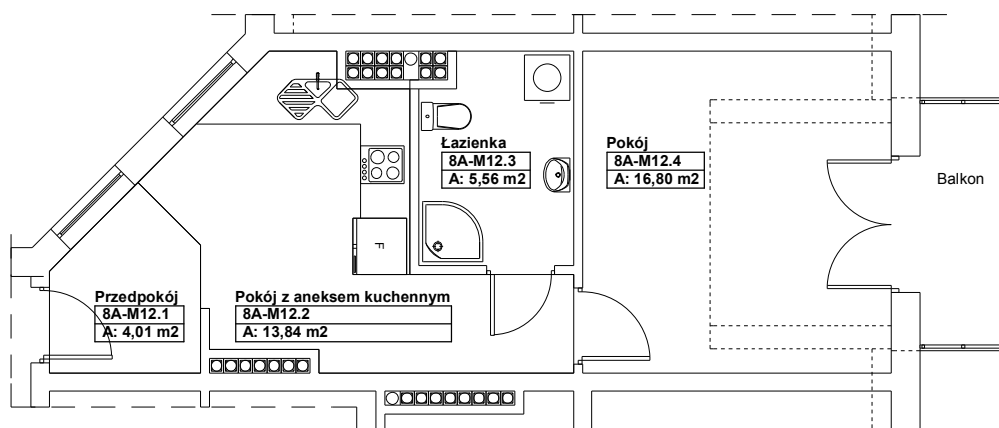

Lokal mieszkaniowy nr 8A / 12,
83-110 Tczew, ul. Kaszubska 8A, skala 1:100.

Poddasze, klatka 8A

Powierzchnia użytkowa lokalu : **40,21** m²

Powierzchnia przynależna lokalu : --- m²

Rzut poddasza-lokalizacja lokalu