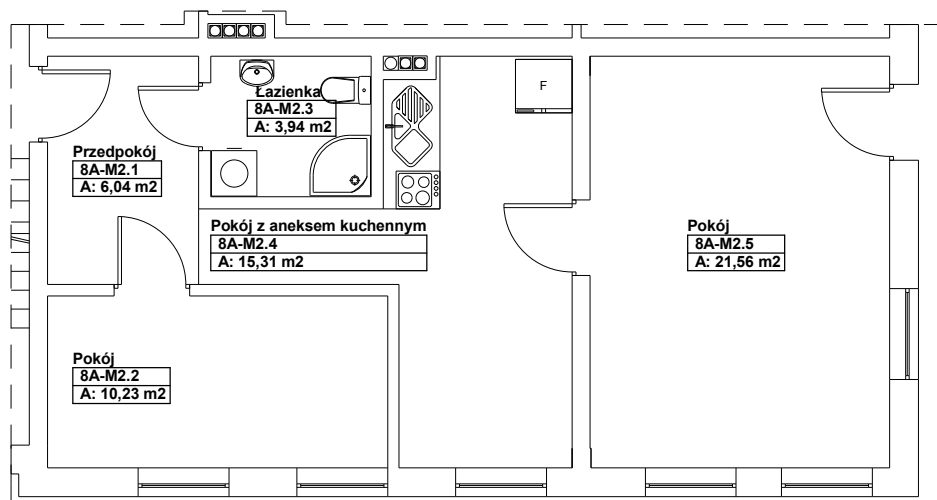

Lokal mieszkaniowy nr 8A / 2,
83-110 Tczew, ul. Kaszubska 8A, skala 1:100.

Parter, klatka 8A

Powierzchnia użytkowa lokalu : **57,08** m²

Powierzchnia przynależna lokalu : --- m²

Rzut parteru-lokalizacja lokalu