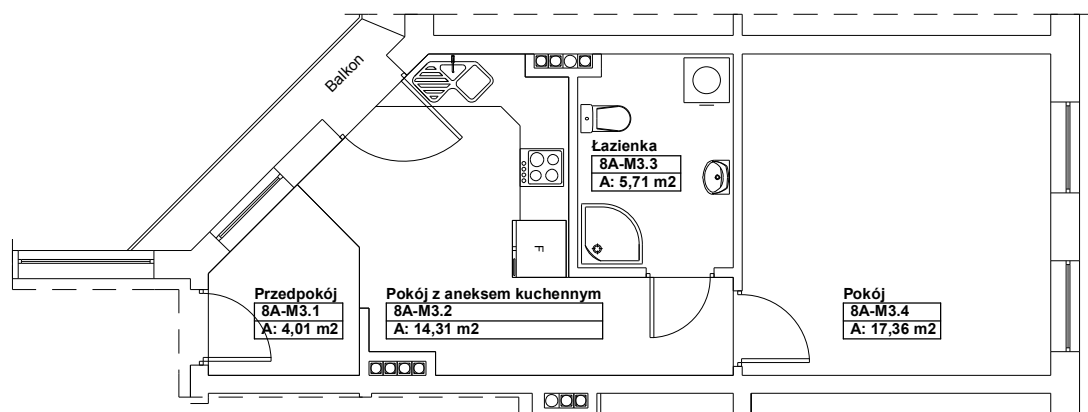

**Lokal mieszkaniowy nr 8A / 3,  
83-110 Tczew, ul. Kaszubska 8A,** skala 1:100.

Parter, klatka 8A

Powierzchnia użytkowa lokalu : **41,39** m<sup>2</sup>

Powierzchnia przynależna lokalu : --- m<sup>2</sup>

**Rzut parteru-lokalizacja lokalu**