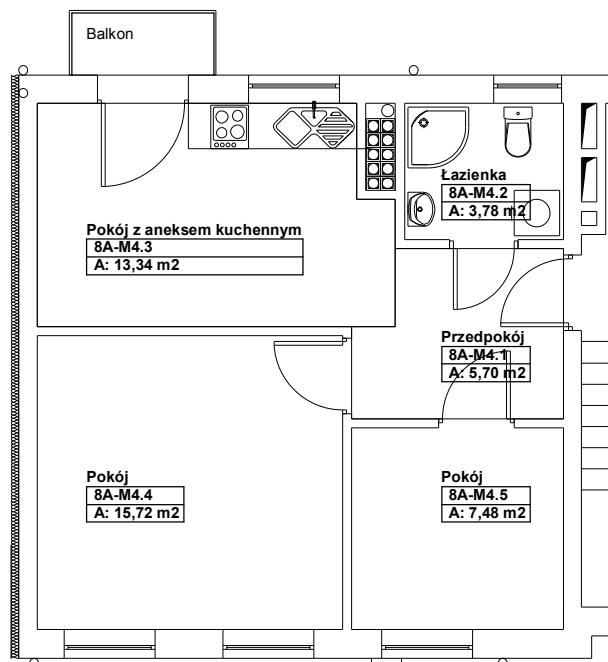

**Lokal mieszkaniowy nr 8A / 4,
83-110 Tczew, ul. Kaszubska 8A,** skala 1:100.

I piętro, klatka 8A

Powierzchnia użytkowa lokalu : **46,02** m²

Powierzchnia przynależna lokalu : --- m²

Rzut I piętra-lokalizacja lokalu