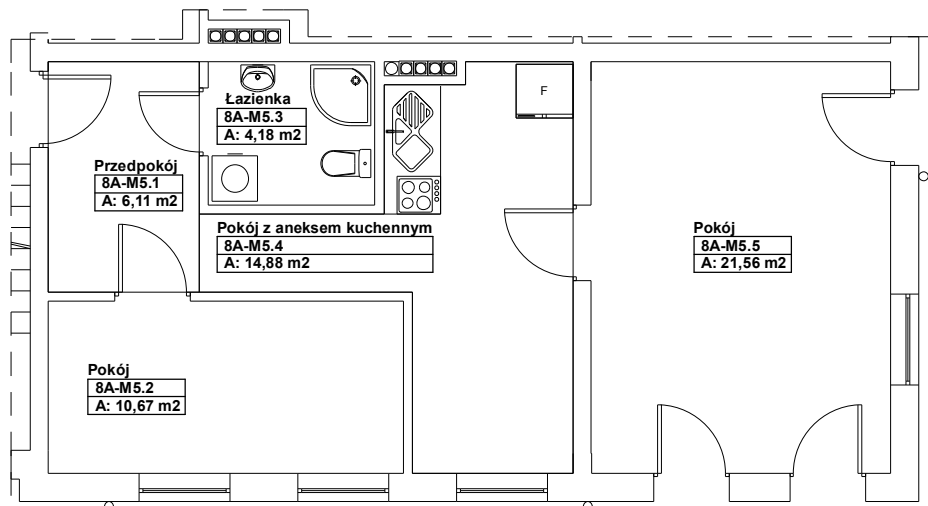

**Lokal mieszkaniowy nr 8A / 5,**  
**83-110 Tczew, ul. Kaszubska 8A,** skala 1:100.

I piętro, klatka 8A

Powierzchnia użytkowa lokalu : **57,40** m<sup>2</sup>

Powierzchnia przynależna lokalu : --- m<sup>2</sup>

**Rzut I piętra-lokalizacja lokalu**