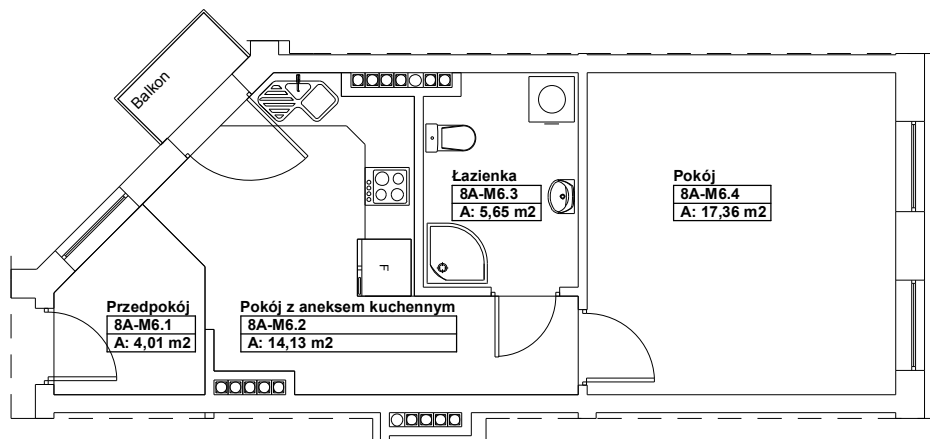

**Lokal mieszkaniowy nr 8A / 6,
83-110 Tczew, ul. Kaszubska 8A,** skala 1:100.

I piętro, klatka 8A

Powierzchnia użytkowa lokalu : **41,15** m²

Powierzchnia przynależna lokalu : --- m²

Rzut I piętra-lokalizacja lokalu