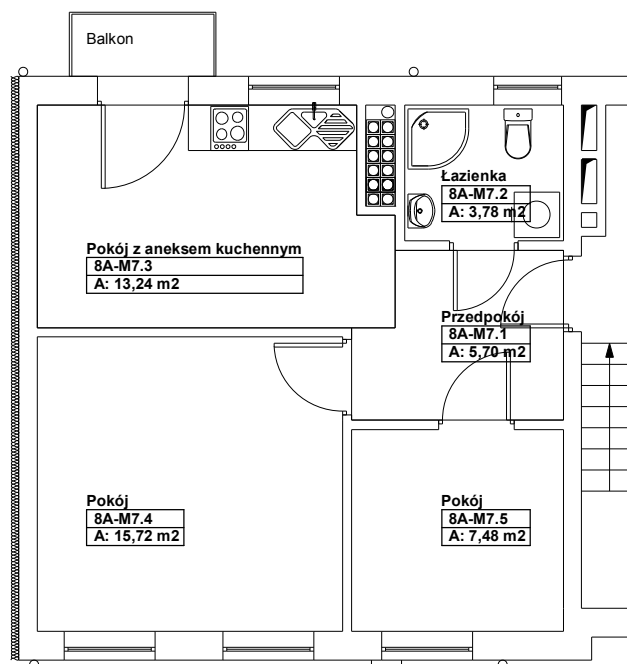

**Lokal mieszkaniowy nr 8A / 7,
83-110 Tczew, ul. Kaszubska 8A,** skala 1:100.

II piętro, klatka 8A

Powierzchnia użytkowa lokalu : **45,92** m²

Powierzchnia przynależna lokalu : --- m²

Rzut II piętra-lokalizacja lokalu