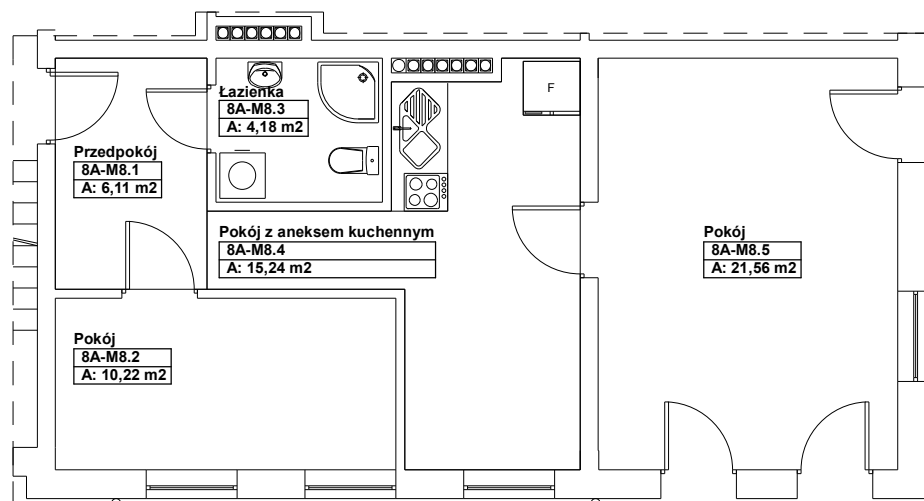

Lokal mieszkaniowy nr 8A / 8,
83-110 Tczew, ul. Kaszubska 8A, skala 1:100.

II piętro, klatka 8A

Powierzchnia użytkowa lokalu : **57,31** m²

Powierzchnia przynależna lokalu : --- m²

Rzut II piętra-lokalizacja lokalu