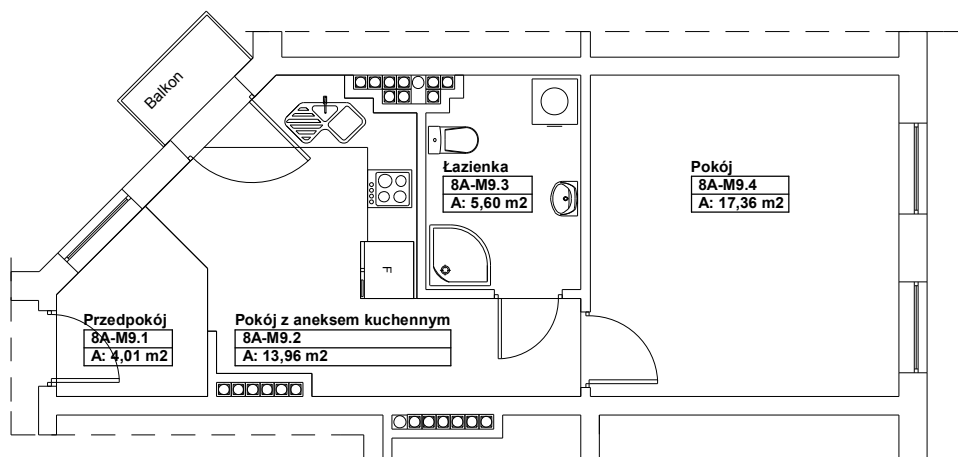

**Lokal mieszkaniowy nr 8A / 9,  
83-110 Tczew, ul. Kaszubska 8A,** skala 1:100.

II piętro, klatka 8A

Powierzchnia użytkowa lokalu : **40,92** m<sup>2</sup>

Powierzchnia przynależna lokalu : --- m<sup>2</sup>

**Rzut II piętra-lokalizacja lokalu**