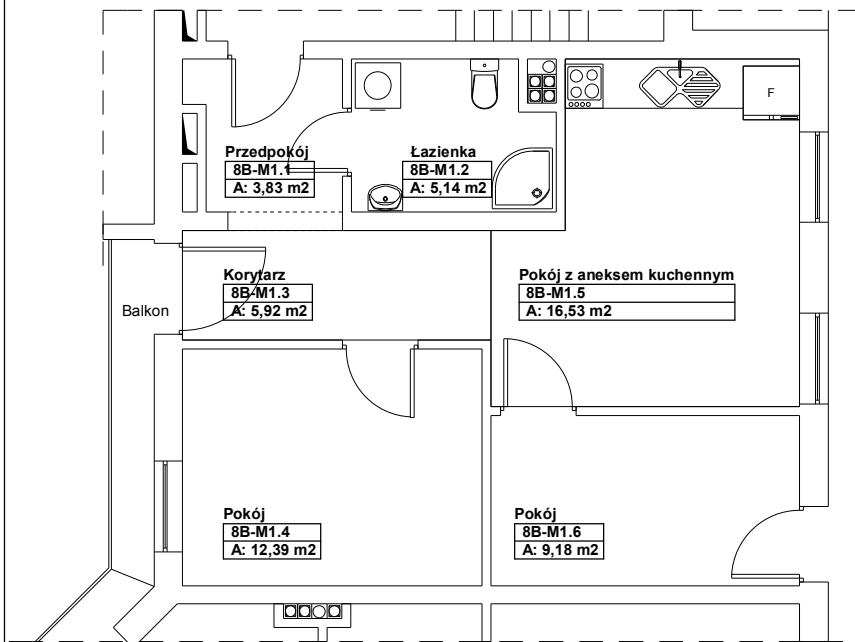

**Lokal mieszkaniowy nr 8B / 1,
83-110 Tczew, ul. Kaszubska 8B,** skala 1:100.

Parter, klatka 8B

Powierzchnia użytkowa lokalu : **52,99** m²

Powierzchnia przynależna lokalu : --- m²

Rzut parteru-lokalizacja lokalu