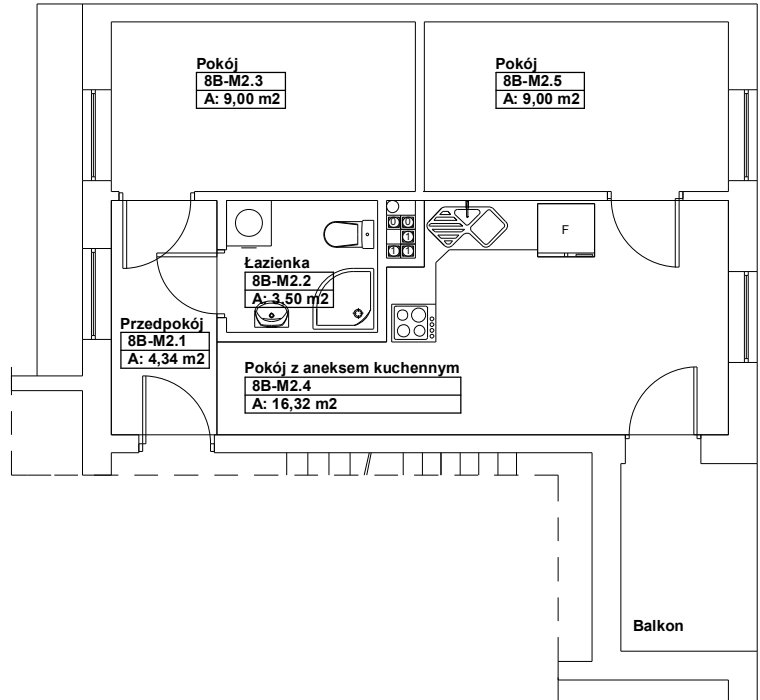

**Lokal mieszkaniowy nr 8B / 2,
83-110 Tczew, ul. Kaszubska 8B,** skala 1:100.

Parter, klatka 8B

Powierzchnia użytkowa lokalu : **42,16** m²

Powierzchnia przynależna lokalu : --- m²

Rzut parteru-lokalizacja lokalu