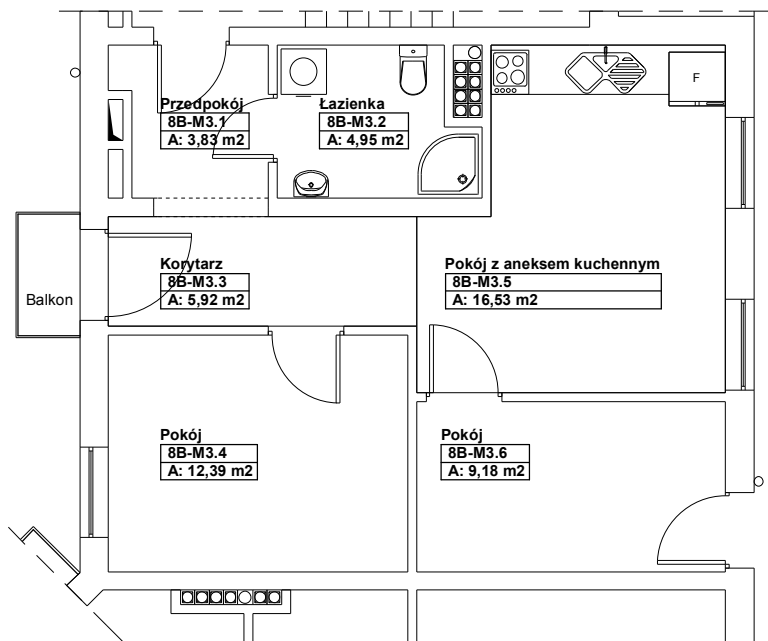

**Lokal mieszkaniowy nr 8B / 3,
83-110 Tczew, ul. Kaszubska 8B,** skala 1:100.

I piętro, klatka 8B

Powierzchnia użytkowa lokalu : **52,80** m²

Powierzchnia przynależna lokalu : --- m²

Rzut I piętra-lokalizacja lokalu