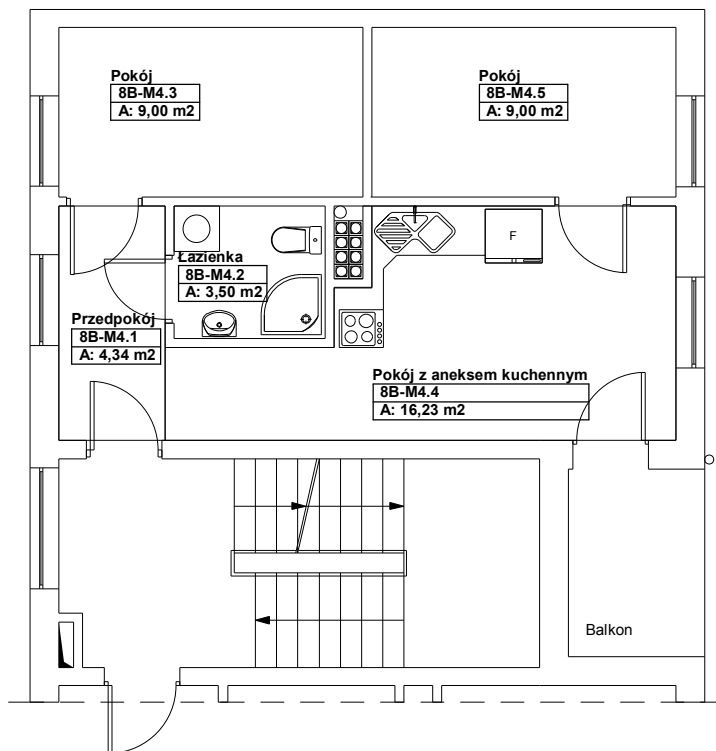

**Lokal mieszkaniowy nr 8B / 4,  
83-110 Tczew, ul. Kaszubska 8B,** skala 1:100.

I piętro, klatka 8B

Powierzchnia użytkowa lokalu : **42,07** m<sup>2</sup>

Powierzchnia przynależna lokalu : --- m<sup>2</sup>

**Rzut I piętra-lokalizacja lokalu**