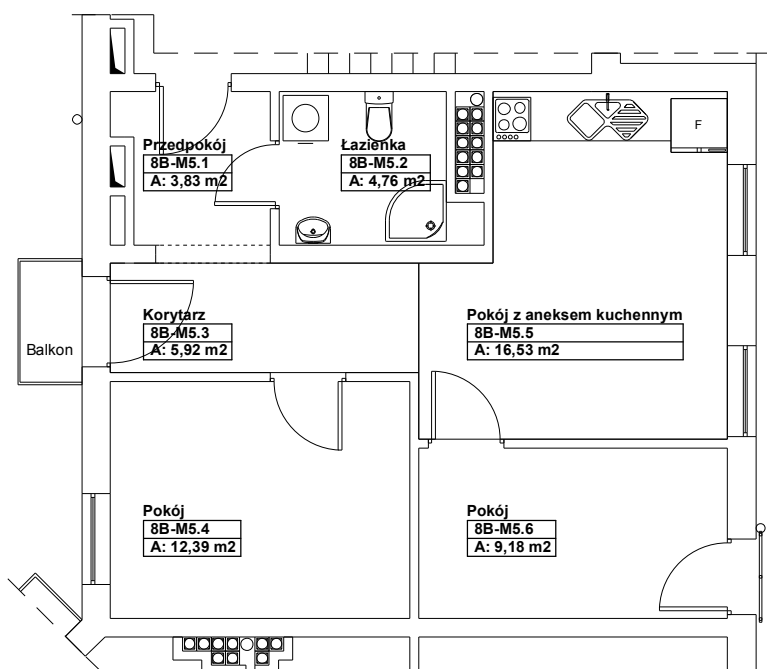

**Lokal mieszkaniowy nr 8B / 5,
83-110 Tczew, ul. Kaszubska 8B,** skala 1:100.

II piętro, klatka 8B

Powierzchnia użytkowa lokalu : **52,61** m²

Powierzchnia przynależna lokalu : --- m²

Rzut II piętra-lokalizacja lokalu