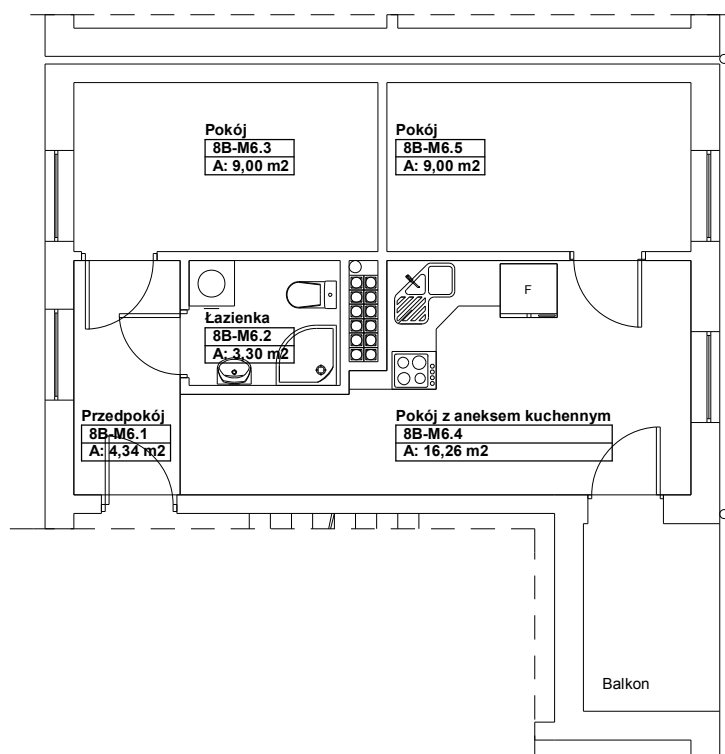

**Lokal mieszkaniowy nr 8B / 6,  
83-110 Tczew, ul. Kaszubska 8B,** skala 1:100.

II piętro, klatka 8B

Powierzchnia użytkowa lokalu : **41,90** m<sup>2</sup>

Powierzchnia przynależna lokalu : --- m<sup>2</sup>

**Rzut II piętra-lokalizacja lokalu**