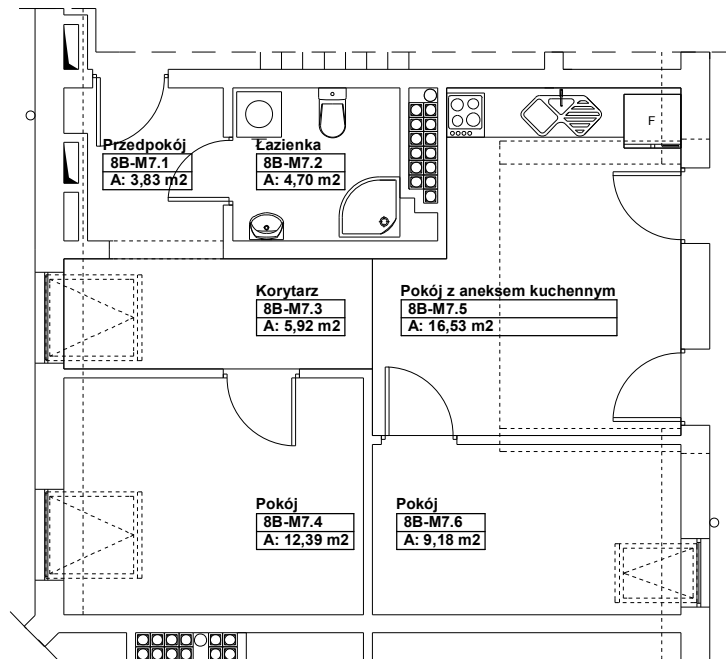

**Lokal mieszkaniowy nr 8B / 7,
83-110 Tczew, ul. Kaszubska 8B,** skala 1:100.

Poddasze, klatka 8B

Powierzchnia użytkowa lokalu : **52,55** m²

Powierzchnia przynależna lokalu : --- m²

Rzut poddasza-lokalizacja lokalu