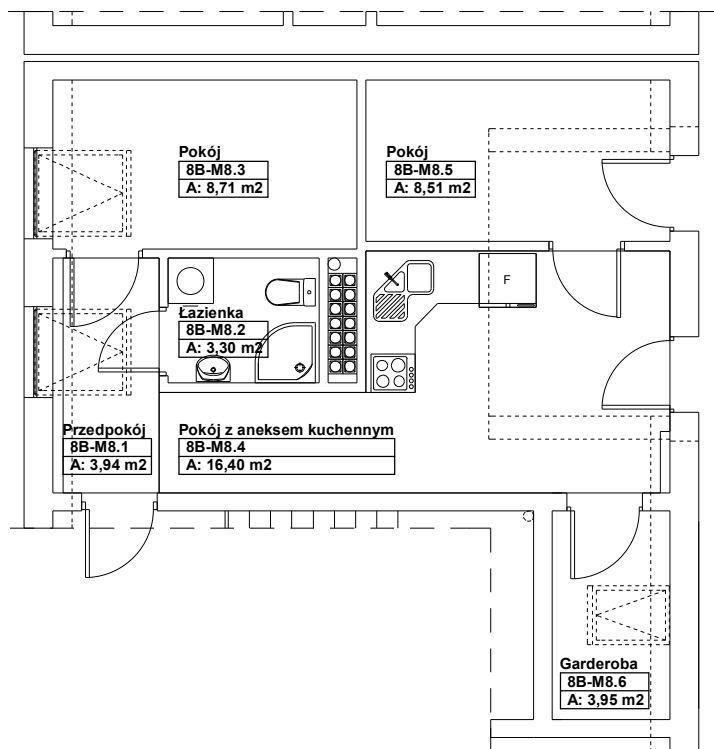

Lokal mieszkaniowy nr 8B / 8,
83-110 Tczew, ul. Kaszubska 8B, skala 1:100.

Poddasze, klatka 8B

Powierzchnia użytkowa lokalu : **44,81** m²

Powierzchnia przynależna lokalu : --- m²

Rzut poddasza-lokalizacja lokalu